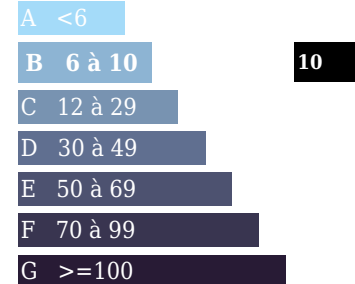

Emission de gaz

Kg Co2m²/an
Faible émission de CO2