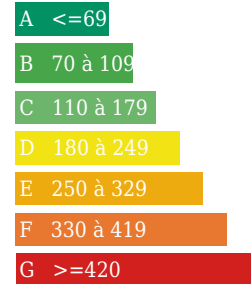

Consommation énergétique

kWh/m²/an
Logement économe