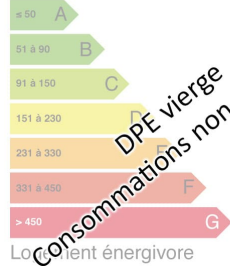

Logement économe

Logement

GES vierge
Consommations non exploitables

DPE vierge
Consommations non exploitables

Faible émission de GES

Logement économe

DESCRIPTION

Transaxia Puy Guillaume propose dans la montagne bourbonnaise une ancienne propriété agricole avec moulin , bâtiments et terrains attenants.alimenté par un ruisseau avec deux retenues d'eau . de gros travaux de remise en etat seront nécessaire pour redonner vie à ce lieu attrayant, très gros potentiel pour gite , chambres d'hôtes ou autre activité; ,isolé mais facile d'accès comprenant deux maisons des dépendances deux granges deux moulins séparés 18765m² de terrain pour unpetit prix ; 47500€contact TRANSAXIA PUY GUILLAUMEMr Goudoubert06 08 51 14 69