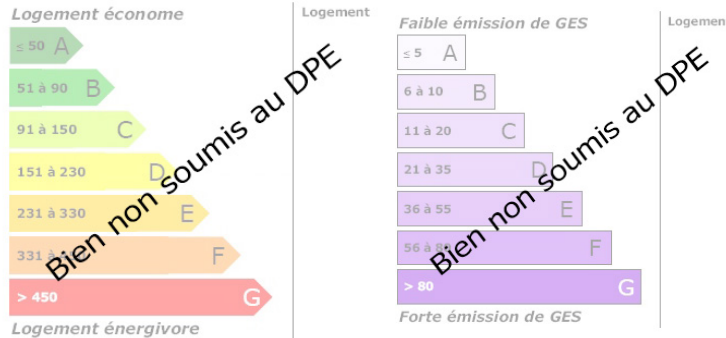

Estimation des coûts annuels entre 0 € et 0 €

DESCRIPTION

En Sologne -A Saisir - Terrain Constructible de 1700m² dans un lotissement au calme, dans un Village Vivant avec ses Commerces de Proximité : Garage, Epicerie, Boulangerie,Café, Coiffeur, La Poste, Ecole, et ses espaces de loisirs : terrain de Foot, de Tennis, Air de jeu près de l'eau, salle des Fêtes et de Nombreuses Associations. Transaxia Neuvy-sur-Barangeon Mme BERT Paula Tel 06 48 16 09 20....