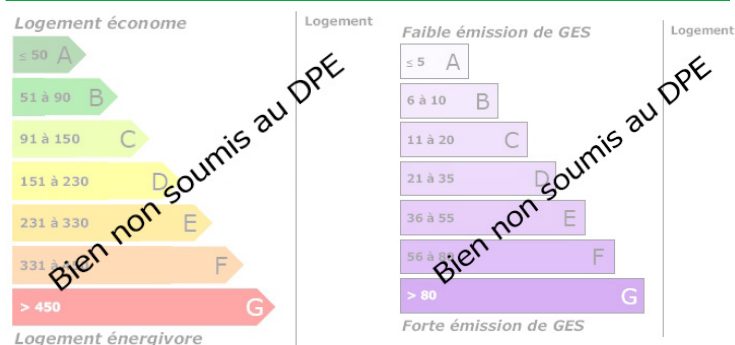

Estimation des coûts annuels entre € et €

INFORMATIONS

Année de construction : Avant 1920

Nombre de pièces : 8

Nombre de chambres : 5

Nombre de salles de bain : Non renseigné

Nombre de salles d'eau : Non renseigné