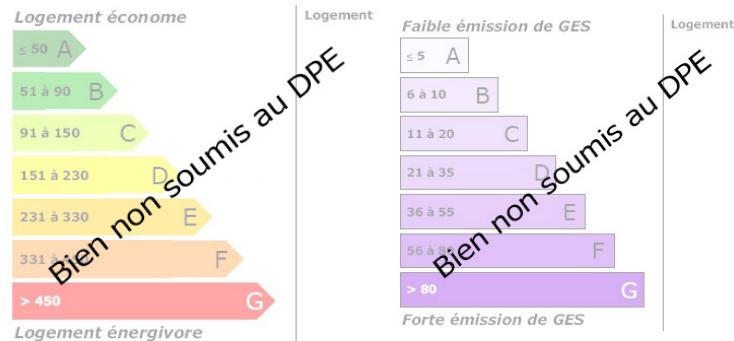

Surface du terrain : 3783m²

Surface carrez : m²

Surface terrasse : 0m²

Estimation des coûts annuels entre 0 € et 0 €