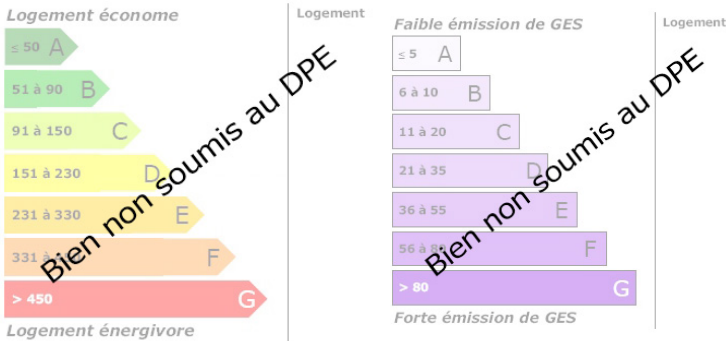

JOLIE PARCELLE BOISEE

VOTRE AGENCE	
LANGEAIS	
16 rue thiers 37130 LANGEAIS	
Tél : 02.14.00.05.91	
Site : transaxia-langeais.fr	
honoraires charge vendeur, hors frais de notaire	

INFORMATIONS	
Année de construction :	
Nombre de pièces : 0	
Nombre de chambres : 0	
Nombre de salles de bain : Non renseigné	
Nombre de salles d'eau : Non renseigné	
Accès PMR : Non	
Cuisine : Non renseigné	
Chauffage : Non	
Surface Terrain : 3783 m <sup>2</sup>	
Surface terrasse : 0m <sup>2</sup>	
Surface garage : Non renseigné	
Réseau : Non renseigné	

Estimation des coûts annuels entre 0 € et 0 €

DESCRIPTION	
A Langeais JOLI BOIS de 3783 m <sup>2</sup> . TERRAIN DE LOISIRS, Divers cabanons sont implantés sur le terrain alimenté par l'eau de la ville. Venez créer votre espace de détente au cœur de la nature dans un environnement très calme avec un chemin facile d'accès. Pour toute information complémentaire, vous pouvez contacter Noëlle Croizard ; 06 74 77 50 25 ou 02 14 00 05 91. Inscrite au RC de Tours sous le n° 749913661....	