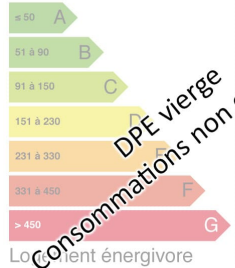

### VOTRE AGENCE

LERE

38 grande rue 18240 LERE

Tél : 02.48.72.18.93

Site : [transaxia-lere.fr](http://transaxia-lere.fr)

Faible émission de GES

Faible émission de GES

Logement

Logement économe

Logement

Logement économe

GES vierge  
Consommations non exploitables

DPE vierge  
Consommations non exploitables