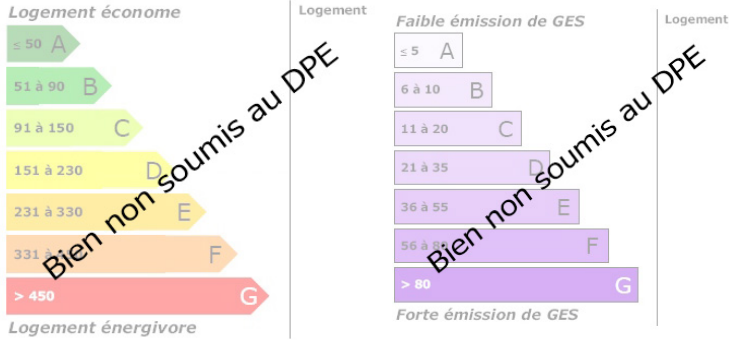

TRANQUILLITE EN SANCERROIS

VOTRE AGENCE

INFORMATIONS

LERE
38 grande rue 18240 LERE
Tél : 02.48.72.18.93
Site : transaxia-lere.fr
honoraires charge vendeur, hors frais de notaire

Année de construction :
Nombre de pièces : 0
Nombre de chambres : 0
Nombre de salles de bain : Non renseigné
Nombre de salles d'eau : Non renseigné
Accès PMR : Non
Cuisine : Non renseigné
Chauffage : Non
Surface Terrain : 5145 m²
Surface terrasse : 0m²
Surface garage : Non renseigné
Réseau : Non renseigné

Estimation des coûts annuels entre 0 € et 0 €

DESCRIPTION

Région Centre/Val de Loire, dans le Cher, à 2h de Paris, proche Sancerre. Beau terrain à bâtir de 5145 m². Borné, non viabilisé. Eau et électricité en façade. Pour de plus amples renseignements, nous contacter au 02.48.72.18.93 - Agence Transaxia Léré....