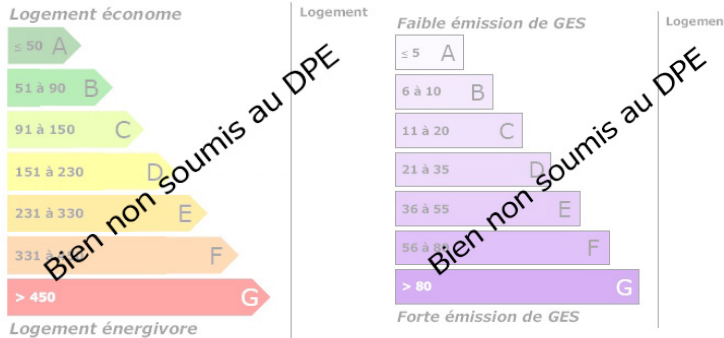

Année de construction :
Nombre de pièces : 4
Nombre de chambres : 2
Nombre de salles de bain : Non renseigné
Nombre de salles d'eau : Non renseigné
Accès PMR : Non
Cuisine : Non renseigné
Chauffage : Oui
Surface Terrain : 17826 m ²
Surface habitable : 120 m ²
Surface terrasse : 0m ²
Surface garage : Non renseigné
Réseau : Non renseigné

Estimation des coûts annuels entre € et €

DESCRIPTION

Secteur écueillé à vendre ferme sur 2 hectares environ, comprenant maison d'habitation à rafraichir et diverses dépendances....