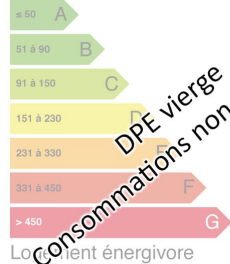

Logement économe

Logement

GES vierge
Consommations non exploitables

DPE vierge
Consommations non exploitables

Faible émission de GES

Logement économe

DESCRIPTION

96654-MAISON d'habitation de 54 m² avec de nombreuses dépendances sur terrain clos de 313 m² + jardin non attenant de 760 m². Cette maison est composée d'une véranda de 10 m², cuisine de 8 m², salon 12 m², salle à manger 12 m² et d'une chambre de 12 m². Sur le terrain de nombreuses dépendances, ateliers de 5 et 8 m² et un garage de 27 m² sur une cave aménagée de 13.5 m². De l'autre côté de la route un terrain clos de 760 m² avec un cabanon de 9 m² idéal pour les amoureux du jardinage. Ecoles, Boulangerie et pharmacie à proximité, 15 min de NEVERS et 5 min de JOUET/AUBOIS. Ce bien vous intéresse contactez GAUDRY Alexandre conseiller en immobilier à TRANSAXIA La GUERCHE-SUR-L'AUBOIS au 02.14.00.05.87.