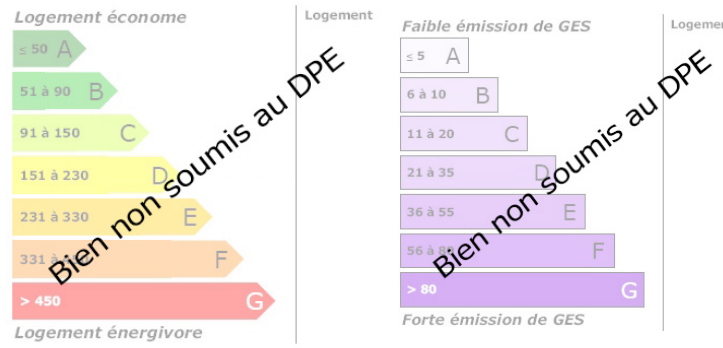

terrain 3880m²

VOTRE AGENCE

REUILLY
1 rue nationale 36260 REUILLY
Tél : 02.14.00.06.97
Site : transaxia-reuilly.fr

DESCRIPTION

EXCLUSIVITE L'agence Transaxia Immobilier de Reuilly/ O2 14 00 06 97/ vous présente à 30min de Reuilly et 10min d'Issoudun ce grand terrain constructible non viabilisé. --- Bornage fait, partiellement clôturé et arboré. --- Entièrement constructible sur 3880m². ---

INFORMATIONS

Année de construction :
Nombre de pièces : 1
honoraires charge vendeur, hors frais de notaire
Nombre de salles de bain : 0
Nombre de chambres : 0
Nombre de salles d'eau : 0
Nombre de WC : 0
Cuisine :
Chauffage : Non
Surface habitable : 3880m ²
Surface du terrain : 3880m ²
Surface carrez : m ²
Surface terrasse : 0m ²