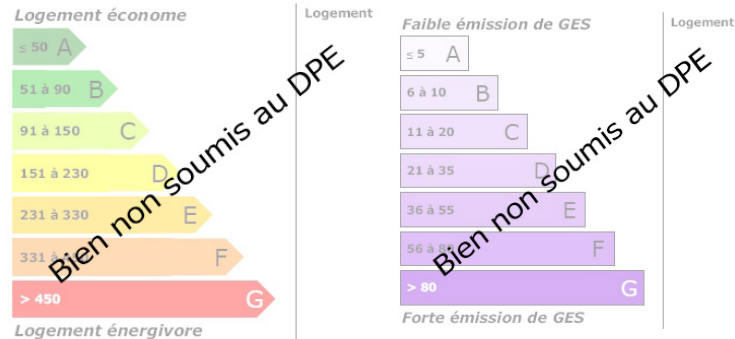

terrain 3880m<sup>2</sup>

VOTRE AGENCE

REUILLY
1 rue nationale 36260 REUILLY
Tél : 02.14.00.06.97
Site : transaxia-reuilly.fr

DESCRIPTION

EXCLUSIVITEL'agence Transaxia Immobilier de Reuilly/ O2 14 00 06 97/ vous présente à 30min de Reuilly et 10min d'Issoudun ce grand terrain constructible non viabilisé. --- Bornage fait, partiellement clôturé et arboré. --- Entièrement constructible sur 3880m<sup>2</sup>. ---

INFORMATIONS

Année de construction :
Nombre de pièces : 1
honoraires charge vendeur, hors frais de notaire
Nombre de salles de bain : 0
Nombre de chambres : 0
Nombre de salles d'eau : 0
Nombre de WC : 0
Cuisine :
Chauffage : Non
Surface habitable : 3880m <sup>2</sup>
Surface du terrain : 3880m <sup>2</sup>
Surface carrez : m <sup>2</sup>
Surface terrasse : 0m <sup>2</sup>