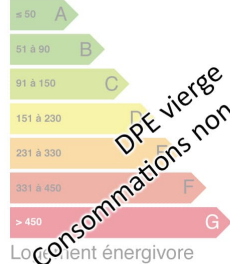

GES vierge
Consommations non exploitables

DPE vierge
Consommations non exploitables
Logement économe
Logement énergivore

DESCRIPTION

Immobilier CENTRE FRANCE - Proche GRACAY (18), ville tous commerces (Méd. Pharm. etc ...) - TERRAIN de LOISIRS de 3 690 m² avec pièce d'eau et CHALET composé 1 grande pièce - 1 cabinet de toilettes - WC - Tél. 06.13.63.57.07. ou 02.48.23.09.33.

INFORMATIONS

Année de construction :

Nombre de pièces : 1

honoraires charge vendeur, hors frais de notaire

Nombre de salles de bain : 0

Nombre de chambres : 1

Nombre de salles d'eau : 0

Nombre de WC : 0

Cuisine :

Chauffage : Non

Surface habitable : 30m²

Surface du terrain : 3690m²

Surface carrez : m²"

Surface terrasse : 0m²