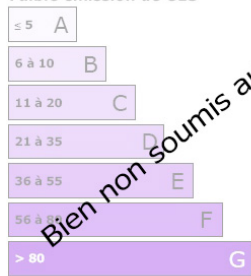

Logement

Faible émission de GES

Forte émission de GES

Logement

DESCRIPTION

A vendre champagne berrichonne exploitation céréalière de 115 ha avec corps de ferme

INFORMATIONS

Année de construction : 1978