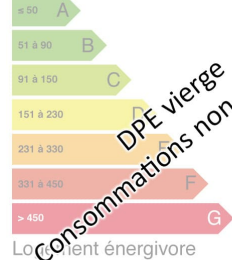

Logement

GES vierge
Consommations non exploitables

Logement économe

Logement économe

DPE vierge
Consommations non exploitables

Logement

DESCRIPTION

Immobilier CENTRE FRANCE - Région CHATEAUNEUF sur CHER (18) - Dans ville tous commerces (Méd. Pharm. Gare SNCF - Supermarché - etc...) MAISON élevée sur cave - R.d.C. : Cuisine / Salle à manger 32 m² - 1er étage : salon 23 m² - Salle de bains / WC - 2ème étage : 2 chambres 14 & 11 m² - Palier - Chauffage fioul - NI COUR NI JARDIN attenants , mais un JARDIN de 1.000 m² proche du CHER. Tél. : 06.31.55.63.75. ou 02.48.23.09.33.