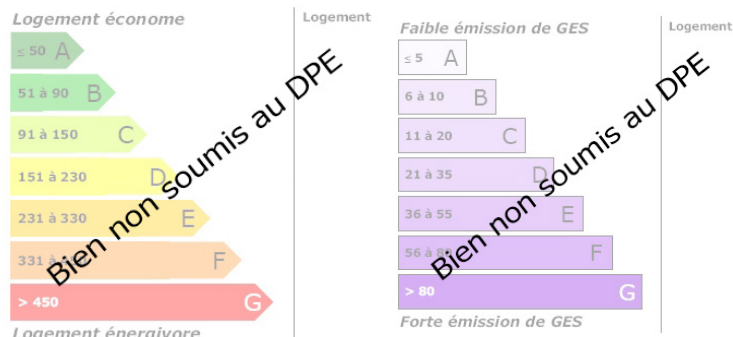

Surface Terrain : 1491 m²

Surface terrasse : 0m²

Surface garage : Non renseigné

Réseau : Non renseigné

Estimation des coûts annuels entre € et €

DESCRIPTION

IMMOBILIERE DE SAINT FLORENT SUR CHER SECTEUR DE MORTHOMIERS VILLAGE AVEC ECOLE, BUS DE VILLE ET TOUT A L'EGOUT
 DANS CADRE NATUREL HORS LOTISSEMENT BEAU TERRAIN CONSTRUCTIBLE ARBORE DE 1500 M² ET PLAT VIABILISE EN EAU
 FACADE DE 19 M ENTIEREMENT CLOS AVEC PORTAIL ET ABRI POUR DEUX VEHICULES CU POSITIF .TEL:06 82 26 21 05 OU 02 48 02 02
 13 MAIL:saintflorentsurcher@transaxia.fr...