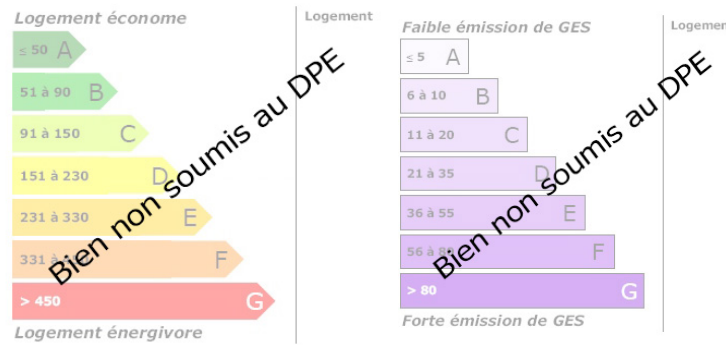

VOTRE AGENCE

NERONDES
9 place de l'hôtel de ville 18350 NERONDES
Tél : 02.14.00.06.54
Site : transaxia-nerondes.fr