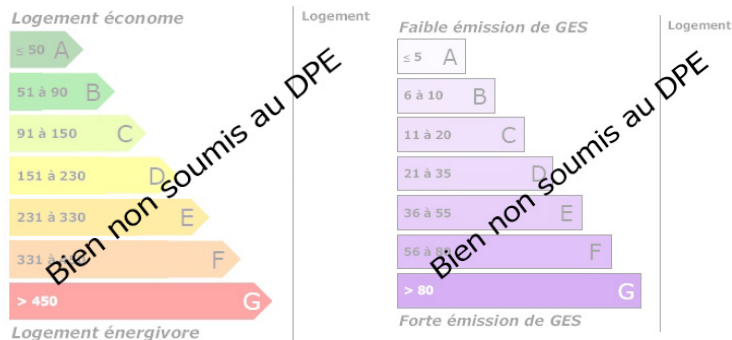

VOTRE AGENCE

YGRANDE

6 rue emile guillomin 03160 YGRANDE

Tél : 04.22.51.00.61

Site : transaxia-ygrande.fr