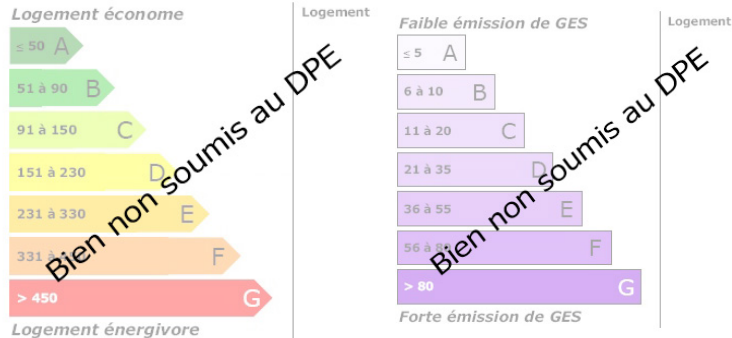

Estimation des coûts annuels entre 0 € et 0 €

DESCRIPTION

99076 - Découvrez ce terrain à lotir de 17312 m² dans l'agréable commune de Gimouille, participez à ce projet pour créer un quartier avec des prestations exceptionnelles! En effet la zone constructible sera entouré d'un sentier de promenade à proximité d'un étang, d'un cours de tennis et d'un practice de Golf. De nombreuses plantations de diverses essences d'arbres, des containers enterrés et des terrains de pétanque agrémenteront ce quartier afin d'améliorer le bien-être de ses habitants.Ce bien vous intéresse contactez MR GAUDRY Alexandre au 06.07.26.18.66 et retrouvez tous nos biens sur transaxia-la-guerche-sur-l-aubois.fr...