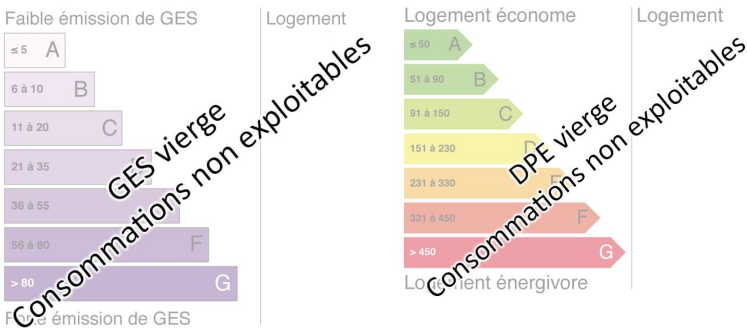

TERRAIN A LOTIR

VOTRE AGENCE

JOUET SUR L'AUBOIS
2 place daumy 18320 jouet sur l aubois
Tél : 02.14.00.06.29
Site : transaxia-jouet-sur-laubois.fr

DESCRIPTION

99076 - Découvrez ce terrain à lotir de 17312 m² dans l'agréable commune de Gimouille, participez à ce projet pour créer un quartier avec des prestations exceptionnelles! En effet la zone constructible sera entouré d'un sentier de promenade à proximité d'un étang, d'un cours de tennis et d'un practice de Golf. De nombreuses plantations de diverses essences d'arbres, des containers enterrés et des terrains de pétanque agrémenteront ce quartier afin d'améliorer le bien-être de ses habitants.Ce bien vous intéresse contactez MR GAUDRY Alexandre au 06.07.26.18.66 et retrouvez tous nos biens sur transaxia-la-guerche-sur-l-aubois.fr

INFORMATIONS

Année de construction :
Nombre de pièces : 0
honoraires charge vendeur, hors frais de notaire
Nombre de salles de bain : 0
Nombre de chambres : 0
Nombre de salles d'eau : 0
Nombre de WC : 0
Cuisine :
Chauffage : Non
Surface habitable : 0m²
Surface du terrain : 17312m²
Surface carrez : m²"
Surface terrasse : 0m²