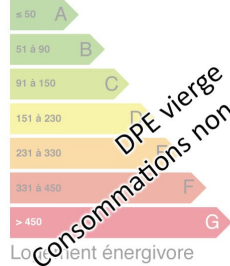

Logement économe

Logement

GES vierge
Consommations non exploitables

DPE vierge
Consommations non exploitables
Logement énergivore

DESCRIPTION

100023- Investissement Centre ville! Immeuble à rénover entièrement d'environ 150 m², ancienne imprimerie au RDC avec tout le matériel, étage et combles à aménager en appartements.Ce bien vous intéresse contactez Mr GAUDRY Alexandre au 06.07.26.18.66 et retrouvez tous nos biens sur <https://transaxia-la-guerche-sur-l-aubois.fr/>