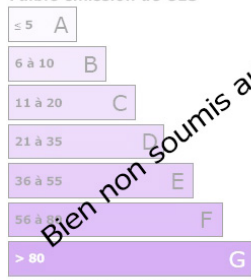

Logement

Faible émission de GES

Forte émission de GES

Logement

DESCRIPTION

Immo PROPRIETES AGRICOLE FRANCE, THERY Jean Paul - 06.79.36.68.31A vendre exploitation céréalière en champagne berrichonne comprenant 114 ha de terre,divers hangars ainsi qu'une maison d'habitation