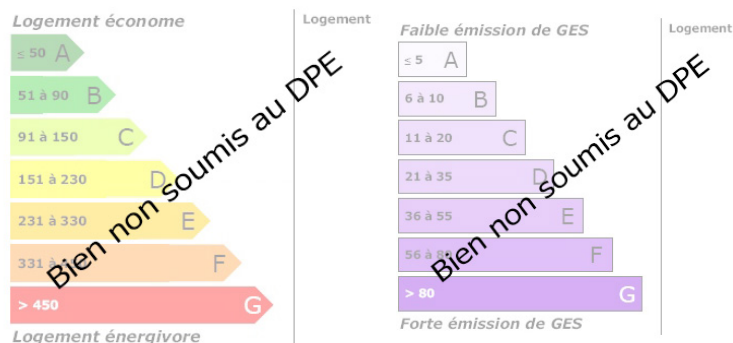

exploitation céréalière

VOTRE AGENCE

PROPRIETES AGRICOLE FRANCE

121 rue d'Auron 18000 BOURGES

Tél : 06.79.36.68.31

Site : propriete-agricole-france.fr

honoraires charge vendeur, hors frais de notaire

Estimation des coûts annuels entre € et €

Chauffage : Non

Surface Terrain : 7900 m²

Surface habitable : 320 m²

Surface terrasse : 50m²

Surface garage : Non renseigné

Réseau : Non renseigné

DESCRIPTION

Immo PROPRIETES AGRICOLE FRANCE, THERY Jean Paul - 06.79.36.68.31A vendre exploitation céréalière en champagne berrichonne comprenant 114 ha de terre,divers hangars ainsi qu'une maison d'habitation...