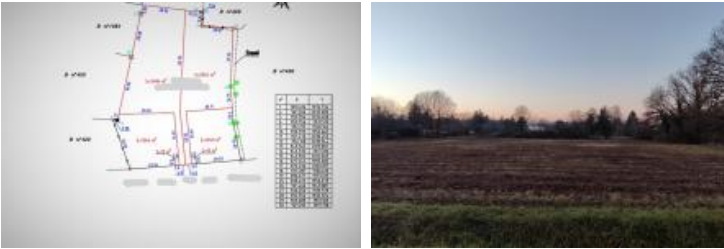

TERRAIN A BATIR LA GUERCHE

DESCRIPTION

Magnifique terrain plat en pleine campagne de 6937 m<sup>2</sup> à 3 minutes en voiture de toutes les commodités, séparable en 4 lots avec CU opérationnel voir plan en photo.Ce bien vous intéresse contactez Mr GAUDRY Alexandre au 06.07.26.18.66 et retrouvez tous nos biens sur <https://transaxia-la-guerche-sur-l-aubois.fr/>