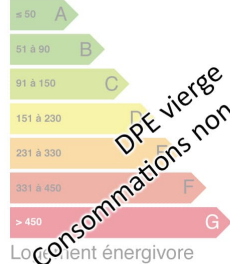

Logement économe

Logement

GES vierge
Consommations non exploitables

DPE vierge
Consommations non exploitables

Faible émission de GES

Logement énergivore

DESCRIPTION

Magnifique terrain plat en pleine campagne de 6937 m² à 3 minutes en voiture de toutes les commodités, séparable en 4 lots avec CU opérationnel voir plan en photo.Ce bien vous intéresse contactez Mr GAUDRY Alexandre au 06.07.26.18.66 et retrouvez tous nos biens sur <https://transaxia-la-guerche-sur-l-aubois.fr/>