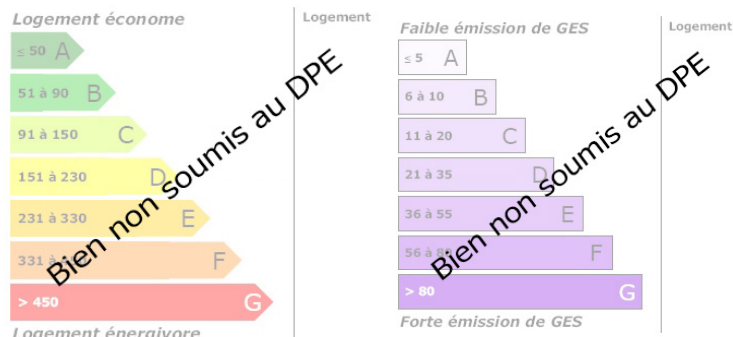

TERRAIN A BATIR LA GUERCHE

VOTRE AGENCE

JOUET SUR L'AUBOIS
2 place daumy 18320 jouet sur l aubois
Tél : 02.14.00.06.29
Site : transaxia-jouet-sur-laubois.fr
honoraires charge vendeur, hors frais de notaire

Estimation des coûts annuels entre 0 € et 0 €

DESCRIPTION

Magnifique terrain plat en pleine campagne de 6937 m² à 3 minutes en voiture de toutes les commodités, séparable en 4 lots avec CU opérationnel voir plan en photo.Ce bien vous intéresse contactez Mr GAUDRY Alexandre au 06.07.26.18.66 et retrouvez tous nos biens sur [https://transaxia-la-guerche-sur-l-aubois.fr/...](https://transaxia-la-guerche-sur-l-aubois.fr/)