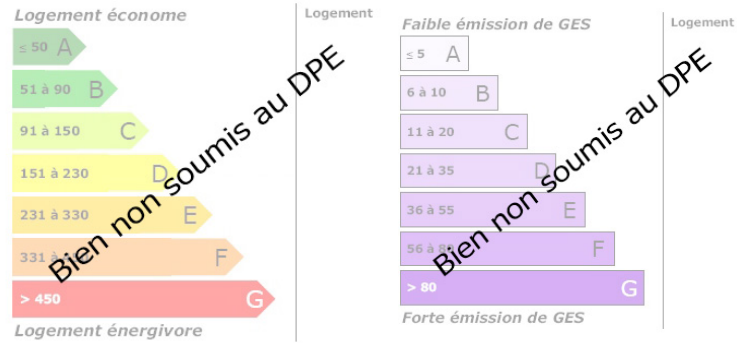

vends exploitation agricole po

VOTRE AGENCE

PROPRIETES AGRICOLE FRANCE

121 rue d'Auron 18000 BOURGES

Tél : 06.79.36.68.31

Site : propriete-agricole-france.fr

DESCRIPTION

Immo PROPRIETES AGRICOLE FRANCE, THERY Jean Paul - 06.79.36.68.31Vends exploitation agricole BIO polyculture et élevage de chèvres.

INFORMATIONS

Année de construction : 1930

Nombre de pièces : 5

honoraires charge vendeur, hors frais de notaire

Nombre de salles de bain : 1

Nombre de chambres : 3

Nombre de salles d'eau : 1

Nombre de WC : 1

Cuisine : ouverte et équipée

Chauffage : Oui

Surface habitable : 141m²

Surface du terrain : 9900m²

Surface carrez : m²"

Surface terrasse : 0m²