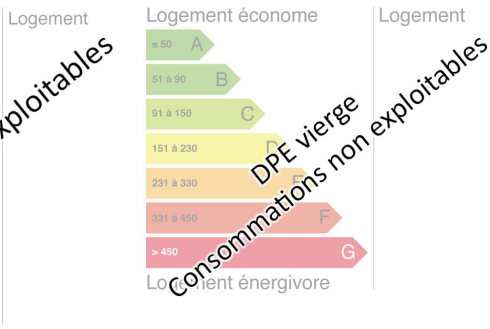

VOTRE AGENCE

VATAN
1 rue Saint Laurian 36150 VATAN
Tél : 02.14.00.05.90
Site : transaxia-vatan.fr