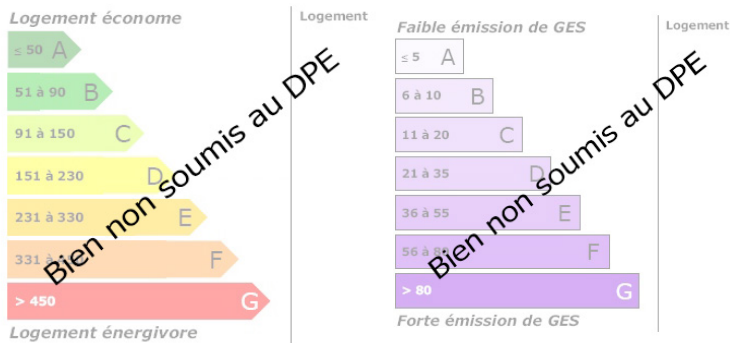

VOTRE AGENCE

AGENCE SIEGE FRANCE

121 rue d'auron 18000 bourges

Tél : 02.48.23.09.33

Site : transaxia-bourges-centre.fr