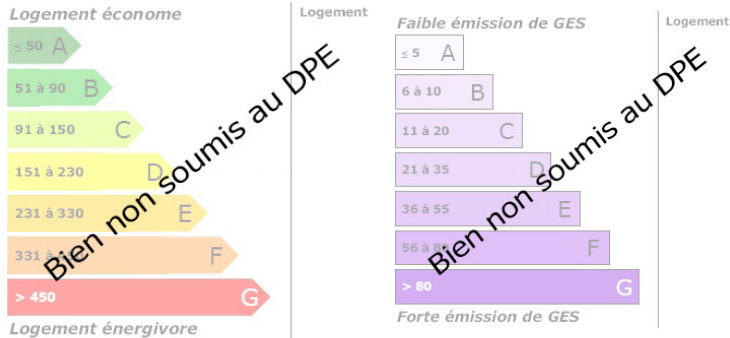

INFORMATIONS

Année de construction :
Nombre de pièces : 9
Nombre de chambres : 5
Nombre de salles de bain : 2
Nombre de salles d'eau : 1
Accès PMR : Non
Cuisine : Non renseigné
Surface cuisine : 25
Chauffage : Oui
Surface Terrain : 709 m ²
Surface habitable : 142 m ²
Surface terrasse : 0m ²
Surface garage : Non renseigné
Réseau : Non renseigné