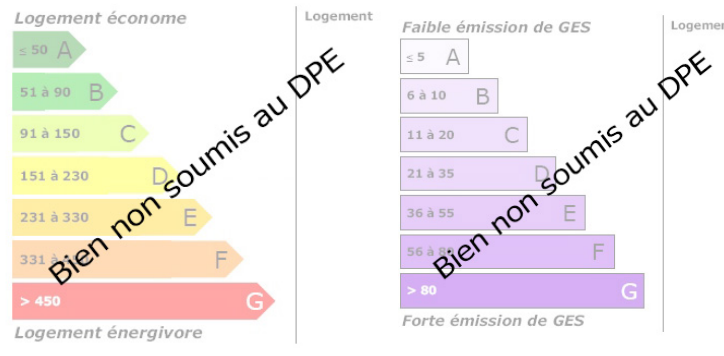

VOTRE AGENCE

AGENCE SIEGE FRANCE
121 rue d'auron 18000 bourges
Tél : 02.48.23.09.33
Site : transaxia-bourges-centre.fr