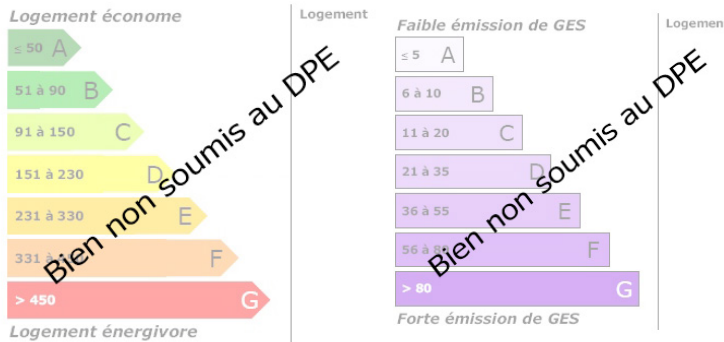

INFORMATIONS

Année de construction :
Nombre de pièces : 0
Nombre de chambres : 0
Nombre de salles de bain : Non renseigné
Nombre de salles d'eau : Non renseigné
Accès PMR : Non
Cuisine : Non renseigné
Chauffage : Non
Surface Terrain : 2040 m <sup>2</sup>
Surface terrasse : 0m <sup>2</sup>
Surface garage : Non renseigné
Réseau : Non renseigné