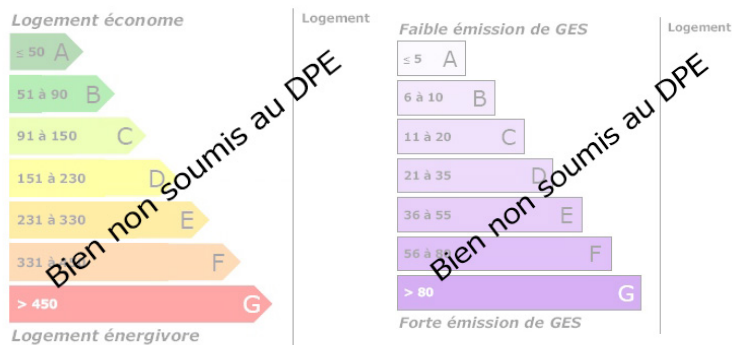

Surface du terrain : 790m²

Surface carrez : m²"

Surface terrasse : 0m²

Estimation des coûts annuels entre 0 € et 0 €