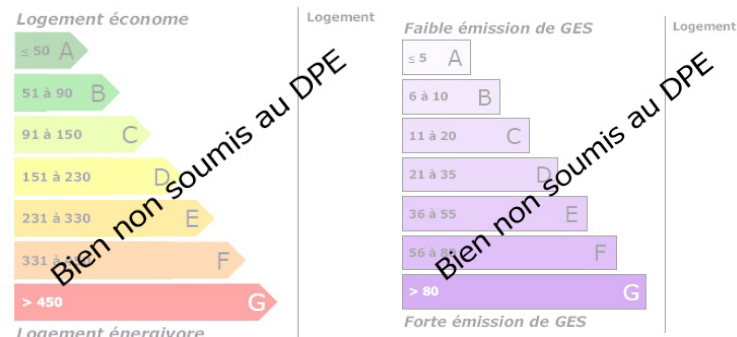

Chauffage : Oui

Surface Terrain : 1180 m<sup>2</sup>

Surface habitable : 130 m<sup>2</sup>

Surface terrasse : 13m<sup>2</sup>

Surface garage : Non renseigné

Réseau : Non renseigné

Estimation des coûts annuels entre 0 € et 0 €

DESCRIPTION

Belle maison bourgeoise de 130 m<sup>2</sup> à rénover sur 1180 m<sup>2</sup> nombreuses dépendances et possibilité d'agrandissement. Double vitrage, chauffage élec, 4 chambres, Cellier, garage de 42 m<sup>2</sup>. Au centre bourg du village berrichon de beffes avec toutes les commodités. Ce bien vous intéresse contactez Transaxia JOUET SUR L'AUBOIS, GAUDRY Alexandre - 06.07.26.18.66....