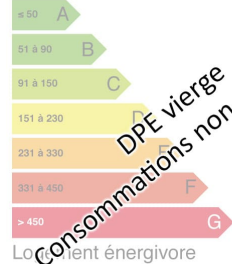

Logement

GES vierge
Consommations non exploitables

Logement économe

Logement énergivore

DPE vierge
Consommations non exploitables

Logement

DESCRIPTION

Belle maison bourgeoise de 130 m² à rénover sur 1180 m² nombreuses dépendances et possibilité d'agrandissement.
Double vitrage, chauffage élec, 4 chambres, Cellier, garage de 42 m². Au centre bourg du village berrichon de beffes avec toutes les commodités. Ce bien vous intéresse contactez Transaxia JOUET SUR L'AUBOIS, GAUDRY Alexandre - 06.07.26.18.66.