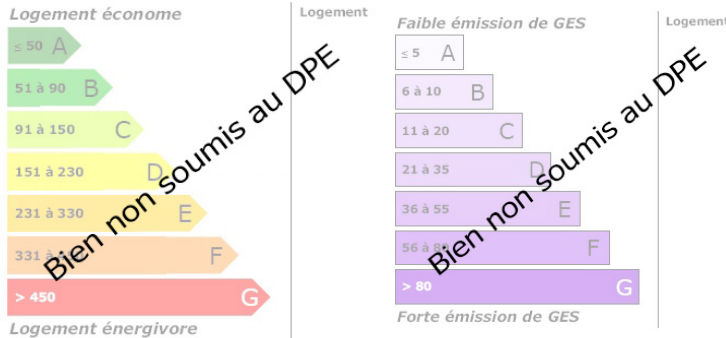

Estimation des coûts annuels entre 0 € et 0 €

DESCRIPTION

Terrain à bâtir viabilisé au centre bourg du joli village de Beffes, ce terrain de 2531 m² viabilisé offre une vue agréable grâce à sa position surélevée. Transaxia JOUET SUR L'AUBOIS, GAUDRY Alexandre - 06.07.26.18.66...