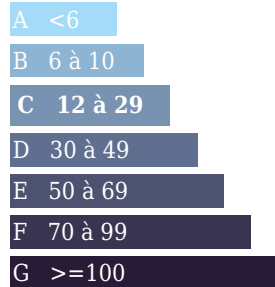

Emission de gaz

Kg Co2m²/an

Faible émission de CO2

20

Forte émission de CO2