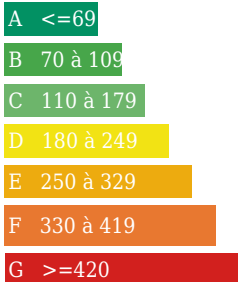

2 place daumy 18320 jouet sur l aubois

Tél : 02.14.00.06.29

Site : transaxia-jouet-sur-laubois.fr

Consommation énergétique

kWh/m<sup>2</sup>/an

Logement économe

364 kWh/m<sup>2</sup>/an

20 Kg Co2m<sup>2</sup>/an