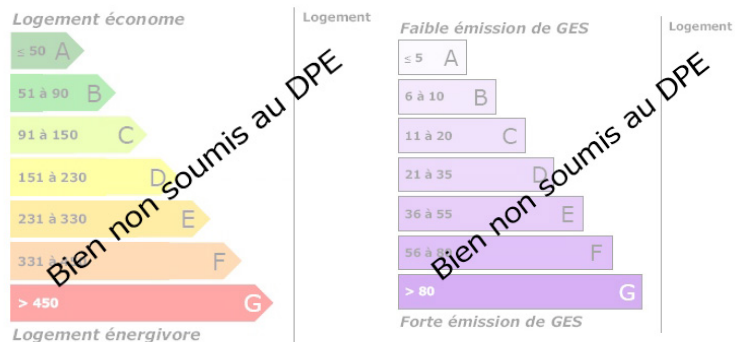

Terrain de loisir clos

VOTRE AGENCE

ECUEILLE
22 place du 8 ème cuirassier 36240 ECUEILLE
Tél : 02.14.00.06.96
Site : transaxia-ecueille.fr
honoraires charge vendeur, hors frais de notaire

INFORMATIONS

Année de construction :
Nombre de pièces : 0
Nombre de chambres : 0
Nombre de salles de bain : Non renseigné
Nombre de salles d'eau : Non renseigné
Accès PMR : Non
Cuisine : Non renseigné
Chauffage : Non
Surface Terrain : Non renseigné
Surface terrasse : 0m ²
Surface garage : Non renseigné
Réseau : Non renseigné

Estimation des coûts annuels entre € et €

DESCRIPTION

Transaxia ECUEILLE, Mouna (EI) - 06.23.50.11.03 Terrain de loisir, clos avec portail, arboré d'une superficie d'environ 1300 m². Environnement calme à la campagne avec vue dégagée....