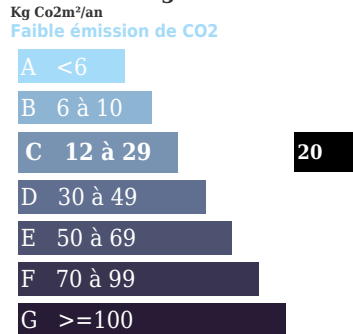

Maisonde bourg

VOTRE AGENCE

AINAY LE CHATEAU
 11 place du faubourg 03360 ainay le chateau
 Tél : 04.26.83.02.59
 Site : transaxia-ainay-le-chateau.fr

Consommation énergétique

Logement énergivore
 Logement à consommation énergétique excessive

Emission de gaz

Forte émission de CO2

DESCRIPTION

Transaxia AINAY LE CHATEAU, THEVENET J. - 06.82.46.30.70
 Entre BOURGES et SANCOINS, dans village avec école, bus pour collège, commerces de proximités ...MAISON 60m2env, vous propose un séjour avec cheminée insert - une chambre - une salle d'eau - wc - cellier - garage - l'ensemble sur terrain fermé de 300m env.- pour découvrir contacter nous.....Prix Hors Frais de Notaire