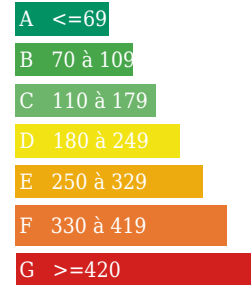

Logement énergivore  
 Logement à consommation énergétique excessive

Emission de gaz

Kg Co2m<sup>2</sup>/an  
 Faible émission de CO2

Forte émission de CO2

20

DESCRIPTION

Transaxia AINAY LE CHATEAU, THEVENET J. - 06.82.46.30.70  
 Entre BOURGES et SANCOINS, dans village avec école, bus pour collège, commerces de proximités ...MAISON 60m2env, vous propose un séjour avec cheminée insert - une chambre - une salle d'eau - wc - cellier - garage - l'ensemble sur terrain fermé de 300m env.- pour découvrir contacter nous.....Prix Hors Frais de Notaire