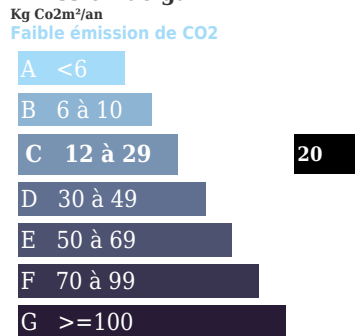

Maisonde bourg

VOTRE AGENCE

AINAY LE CHATEAU
 11 place du faubourg 03360 ainay le chateau
 Tél : 04.26.83.02.59
 Site : transaxia-ainay-le-chateau.fr

Consommation énergétique

Emission de gaz

20

DESCRIPTION

Transaxia AINAY LE CHATEAU, THEVENET J. - 06.82.46.30.70
 Entre BOURGES et SANCOINS, dans village avec école, bus pour collège, commerces de proximités ...MAISON 60m2env, vous propose un séjour avec cheminée insert - une chambre - une salle d'eau - wc - cellier - garage - l'ensemble sur terrain fermé de 300m env.- pour découvrir contacter nous.....Prix Hors Frais de Notaire

INFORMATIONS

Année de construction :
Nombre de pièces : 2
honoraires charge vendeur, hors frais de notaire
Nombre de salles de bain : 0
Nombre de chambres : 1
Nombre de salles d'eau : 1
Nombre de WC : 1
Cuisine : fermée non équipée
Chauffage : Non
Surface habitable : 60m ²
Surface du terrain : 300m ²
Surface carrez : m ²
Surface terrasse : 0m ²