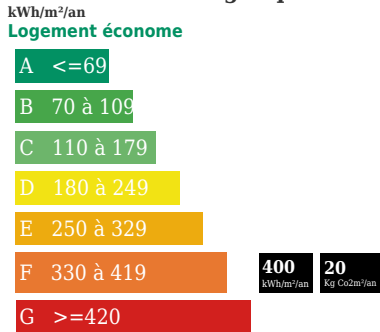

Maisonde bourg

VOTRE AGENCE

AINAY LE CHATEAU
 11 place du faubourg 03360 ainay le chateau
 Tél : 04.26.83.02.59
 Site : transaxia-ainay-le-chateau.fr

Consommation énergétique

Emission de gaz

20

DESCRIPTION

Transaxia AINAY LE CHATEAU, THEVENET J. - 06.82.46.30.70
 Entre BOURGES et SANCOINS, dans village avec école, bus pour collège, commerces de proximités ...MAISON 60m2env, vous propose un séjour avec cheminée insert - une chambre - une salle d'eau - wc - cellier - garage - l'ensemble sur terrain fermé de 300m env.- pour découvrir contacter nous.....Prix Hors Frais de Notaire

INFORMATIONS

Année de construction :
Nombre de pièces : 2
honoraires charge vendeur, hors frais de notaire
Nombre de salles de bain : 0
Nombre de chambres : 1
Nombre de salles d'eau : 1
Nombre de WC : 1
Cuisine : fermée non équipée
Chauffage : Non
Surface habitable : 60m ²
Surface du terrain : 300m ²
Surface carrez : m ²
Surface terrasse : 0m ²