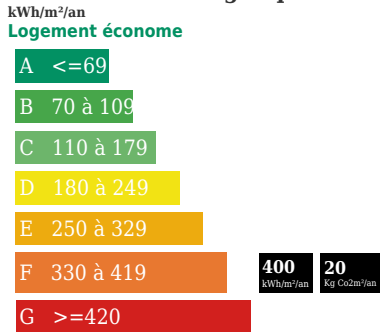

Maisonde bourg

VOTRE AGENCE

AINAY LE CHATEAU
 11 place du faubourg 03360 ainay le chateau
 Tél : 04.26.83.02.59
 Site : transaxia-ainay-le-chateau.fr

Consommation énergétique

Logement énergivore
 Logement à consommation énergétique excessive

Emission de gaz

Forte émission de CO2

DESCRIPTION

Transaxia AINAY LE CHATEAU, THEVENET J. - 06.82.46.30.70
 Entre BOURGES et SANCOINS, dans village avec école, bus pour collège, commerces de proximités ...MAISON 60m2env, vous propose un séjour avec cheminée insert - une chambre - une salle d'eau - wc - cellier - garage - l'ensemble sur terrain fermé de 300m env.- pour découvrir contacter nous.....Prix Hors Frais de Notaire