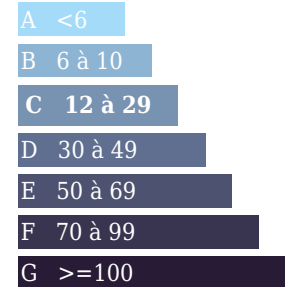

Logement énergivore  
 Logement à consommation énergétique excessive

Emission de gaz

Kg Co2m<sup>2</sup>/an  
 Faible émission de CO2

Forte émission de CO2

20

DESCRIPTION

Transaxia AINAY LE CHATEAU, THEVENET J. - 06.82.46.30.70  
 Entre BOURGES et SANCOINS, dans village avec école, bus pour collège, commerces de proximités ...MAISON 60m2env, vous propose un séjour avec cheminée insert - une chambre - une salle d'eau - wc - cellier - garage - l'ensemble sur terrain fermé de 300m env.- pour découvrir contacter nous.....Prix Hors Frais de Notaire