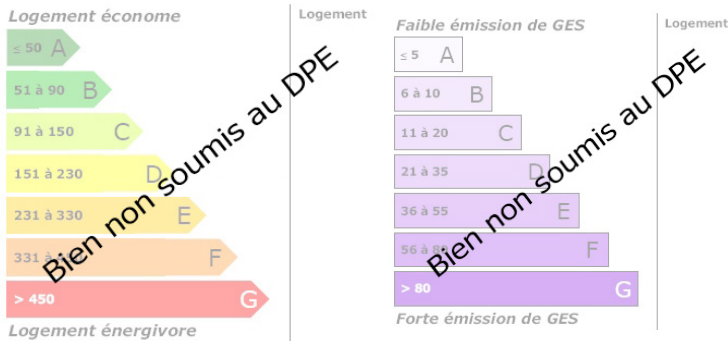

VOTRE AGENCE

CHANTELLE

21 grande rue 03140 CHANTELLE

Tél : 03.73.54.00.58

Site : transaxia-chantelle.fr