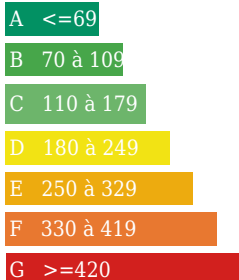

kWh/m²/an

Logement économe

141 kWh/m²/an

4 Kg Co2m²/an

Emission de gaz

Kg Co2m²/an

Faible émission de CO2

Forte émission de CO2