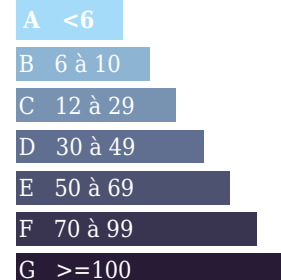

kWh/m²/an

Logement économe

141 kWh/m²/an

4 Kg Co2m²/an

Emission de gaz

Kg Co2m²/an

Faible émission de CO2

Forte émission de CO2