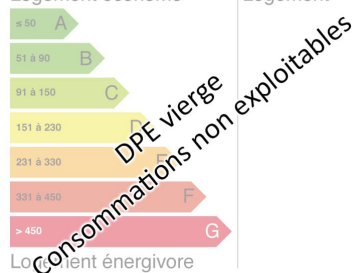

### DESCRIPTION

Transaxia LERE, PETITPERE Luc (EI) -

06.44.83.49.50 (indépendant) RCS 889821914 R.S.A.C. Bourges  
Carte Pro ADC 1801 2021 000 000 097. Région Centre, dans la Cher, secteur Val de Loire, à moins de 2 heures de Paris et 15 minutes de l'autoroute. L'agence immobilière TRANSAXIA vous propose ce grand hangar industriel d'environ 260 m<sup>2</sup> et son haut-vent d'environ 95m<sup>2</sup>. Sur un terrain entièrement clos d'environ 3400 m<sup>2</sup>, proche de la centrale de Belleville-sur-Loire, il est idéal pour tout type d'entrepreneur désirant faire du stockage. Pour plus d'informations, contactez-moi.