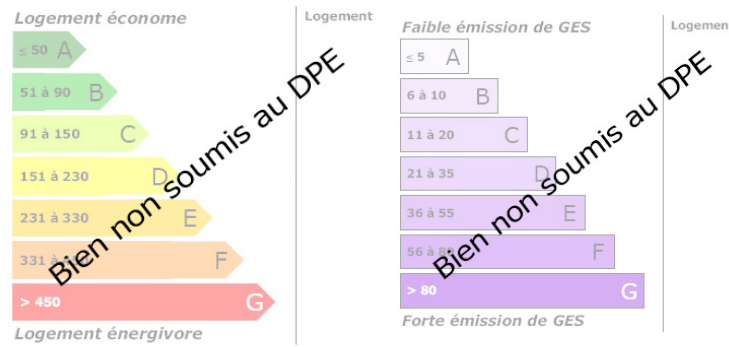

VOTRE AGENCE

JOUET SUR L'AUBOIS
2 place daumy 18320 jouet sur l aubois
Tél : 02.14.00.06.29
Site : transaxia-jouet-sur-laubois.fr