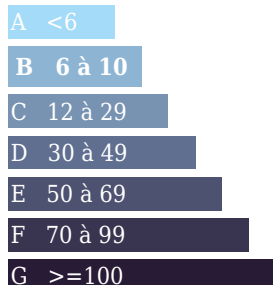

Logement économe

Logement énergivore

Emission de gaz

Kg Co2m²/an

Faible émission de CO2

Forte émission de CO2

Estimation des coûts annuels entre 0 € et 0 €

DESCRIPTION