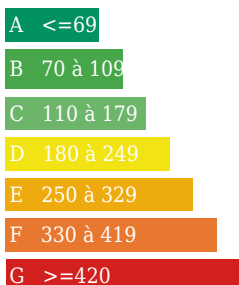

Logement économe

Logement énergivore

Emission de gaz

Kg Co2m²/an

Faible émission de CO2

Forte émission de CO2

Estimation des coûts annuels entre 0 € et 0 €

DESCRIPTION