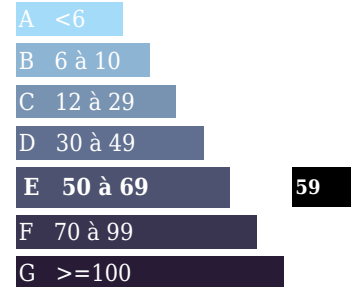

Forte émission de CO2

327 kWh/m<sup>2</sup>/an  
 59 Kg Co2m<sup>2</sup>/an

59