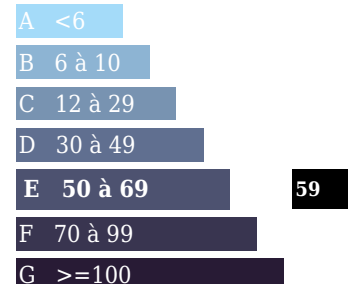

Kg Co2m²/an

Faible émission de CO2

Forte émission de CO2

327 kWh/m²/an
59 Kg Co2m²/an

59