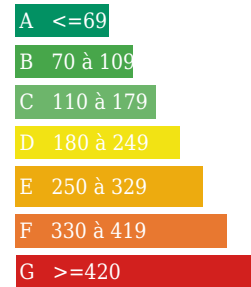

Consommation énergétique

kWh/m²/an
Logement économe

Logement énergivore