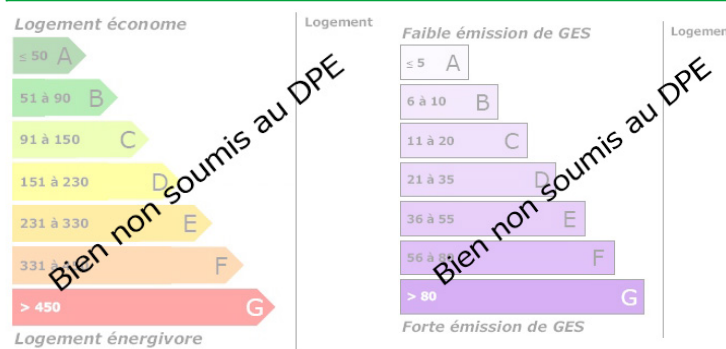

VOTRE AGENCE

LA GUERCHE SUR L'AUBOIS
62 rue henri barbusse 18150 LA GUERCHE SUR L AUBOIS
Tél : 02.14.00.05.87
Site : transaxia-la-guerche-sur-l-aubois.fr