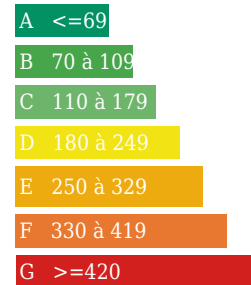

Idéal Locatif ou 1er Achat

VOTRE AGENCE

SANCOINS
18 rue maurice lucas 18600 SANCOINS
Tél : 02.14.00.05.96
Site : transaxia-sancoins.fr

Consommation énergétique

kWh/m²/an
Logement économe

267 kWh/m²/an

Logement énergivore

Emission de gaz

Kg Co2/m²/an
Faible émission de CO2

8

Forte émission de CO2

DESCRIPTION

Immobilier CENTRE FRANCE - Transaxia SANCOINS - Dans Sancoins, A deux pas des commerces à pied, Maison de quatre pièces (d'une surface de 90 m² environ) habitable, avec quelques travaux intérieurs pour la mettre au goût du jour. Vous entrez par un long couloir qui dessert la pièce à vivre exposée au sud. A la suite, on accède à une salle à manger jouxtant la cuisine : elles donnent toutes deux accès au jardinet clos de murs, qui, une fois entretenu, serait idéal pour installer une petite table de jardin et un barbecue. Une salle de douche avec toilettes est aussi présente de plain-pied. Au premier étage auquel on accède par un bel escalier en chêne, le grand palier dessert deux grandes chambres (12 et 11 m²) dont l'une peut recevoir un dressing ou un bureau. Des toilettes sont également en place à ce niveau. Le grenier (aménageable) est de belle surface (38 m² env.) Cave et Petit Atelier completent l'ensemble. Rendement locatif 10 %. Gros Oeuvre en bon état général - TAE - TF : 496 € - Contactez Mme Karine ABGRALL au 02 14 00 05 96 - Inscrite au RCAS de Bourges sous Siren N° 480505221. Carte Professionnelle N°18012018000030239.Prix comprenant les honoraires agence à la charge du vendeur. Frais de Notaire Non Inclus.Les informations sur les risques auxquels ce bien est exposé sont disponibles sur le site Géorisques : www.georisques.gouv.fr