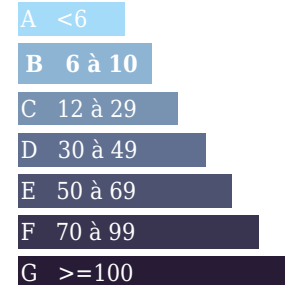

Emission de gaz

Kg Co2/m²/an
Faible émission de CO2

8

Forte émission de CO2

DESCRIPTION

Immobilier CENTRE FRANCE - Transaxia SANCOINS - Dans Sancoins, A deux pas des commerces à pied, Maison de quatre pièces (d'une surface de 90 m² environ) habitable, avec quelques travaux intérieurs pour la mettre au goût du jour. Vous entrez par un long couloir qui dessert la pièce à vivre exposée au sud. A la suite, on accède à une salle à manger jouxtant la cuisine : elles donnent toutes deux accès au jardinet clos de murs, qui, une fois entretenu, serait idéal pour installer une petite table de jardin et un barbecue. Une salle de douche avec toilettes est aussi présente de plain-pied. Au premier étage auquel on accède par un bel escalier en chêne, le grand palier dessert deux grandes chambres (12 et 11 m²) dont l'une peut recevoir un dressing ou un bureau. Des toilettes sont également en place à ce niveau. Le grenier (aménageable) est de belle surface (38 m² env.) Cave et Petit Atelier completent l'ensemble. Rendement locatif 10 %. Gros Oeuvre en bon état général - TAE - TF : 496 € - Contactez Mme Karine ABGRALL au 02 14 00 05 96 - Inscrite au RCAS de Bourges sous Siren N° 480505221. Carte Professionnelle N°18012018000030239.Prix comprenant les honoraires agence à la charge du vendeur. Frais de Notaire Non Inclus.Les informations sur les risques auxquels ce bien est exposé sont disponibles sur le site Géorisques : www.georisques.gouv.fr