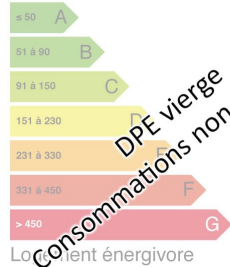

Logement

Logement économe

Logement

DPE vierge
Consommations non exploitables
Logement énergivore

DESCRIPTION

Transaxia BOURGES, VALETTE Mattéo (EI) - 06.67.89.40.22

Située à Châteauneuf sur Cher dans un cadre agréable et reposant au bord de l'eau . Cette belle bâtisse de 140m² entièrement rénovée avec goût vendue clé en main sans aucun travaux ! Celle-ci comprend au rez-de-chaussée : un ancien local commercial de 28m² en très bon état qu'il est possible d'aménager, un petit hall de 9m² avec accès à la cave, un salon de 15m², une cuisine fermée, aménagée et équipée de 14m² donnant sur un magnifique petit balcon sans vis-à-vis et bien exposé avec vue sur la rivière pour passer de bons moments, également présents sur le balcon, une douche, un wc. Au 1er étage, un pallier de 11m² desservant une grande chambre parentale de 17m² avec placard, une autre chambre de 13m² et une chambre de 12m² faisant également bureau, une salle de bain avec baignoire et une douche refaite à neuf, wc. Au dessus, 60m² de combles aménageables isolées en laine de roche. Au sous-sol, une grande et belle cave voûtée d'environ 60m² sans aucune trace d'humidité. A l'extérieur, vous disposez d'un petit jardinet à l'ombre avec possibilité de descendre au bord de l'eau pour pêcher. Fenêtres en double vitrage pvc, volets roulants, électricité refaite à neuf, parquet flottant . Contactez M.VALETTE 06.67.89.40.22. / M.LIGNEUL 06.87.72.88.98.