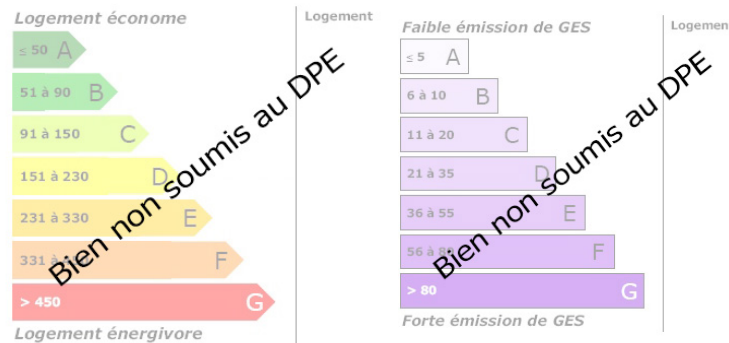

VOTRE AGENCE

JOUET SUR L'AUBOIS

2 place daumy 18320 jouet sur l aubois

Tél : 02.14.00.06.29

Site : transaxia-jouet-sur-laubois.fr