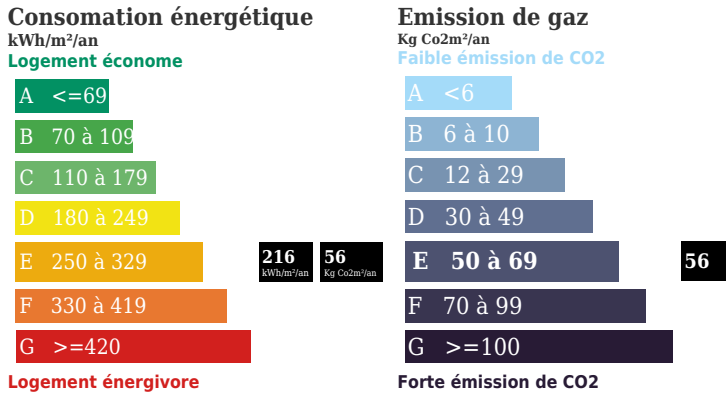

VOTRE AGENCE

LA GUERCHE SUR L'AUBOIS
62 rue henri barbusse 18150 LA GUERCHE SUR L AUBOIS
Tél : 02.14.00.05.87
Site : transaxia-la-guerche-sur-l-aubois.fr