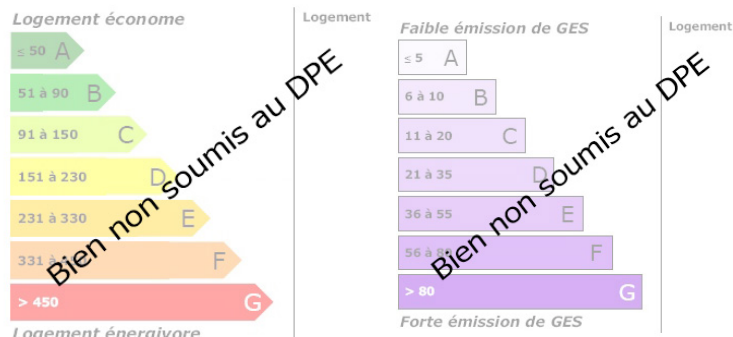

IDEAL BRICOLEUR

VOTRE AGENCE

REUILLY

1 rue nationale 36260 REUILLY

Tél : 02.14.00.06.97

Site : transaxia-reuilly.fr

honoraires charge vendeur, hors frais de notaire

Estimation des coûts annuels entre 0 € et 0 €