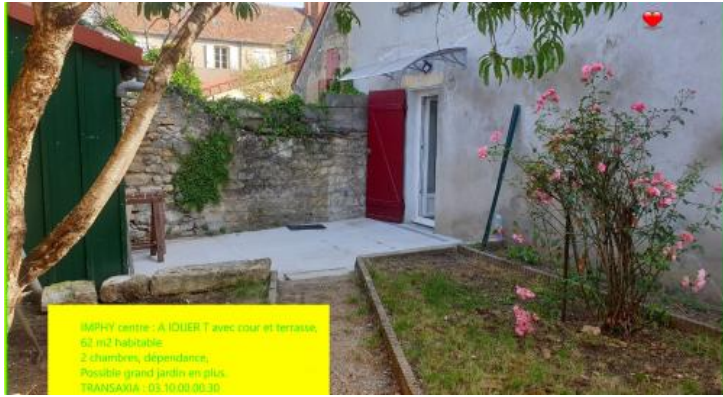

**A louer : IMPHY centre**

**DESCRIPTION**

Transaxia IMPHY, Labernardiere Sophie (EI) -RCS Nevers : 42077312900036 idéalement situé à deux pas des commerces, à louer : appartement T3, 62 m<sup>2</sup> habitable avec terrasse et cour fermée . Composé au RDC : salon-séjour, cuisine aménagée et équipée. Etage : Salle d'eau, WC, 2 chambres. Terrasse de 15 m<sup>2</sup> + cour, dépendance. Loyer : 490,00 € + 10,00€ de charge soit un total de 500,00€. Contact : 03.10.00.00.30 TRANSAXIA IMPHY

**INFORMATIONS**

Année de construction : 1937
Nombre de pièces : 4
honoraires charge vendeur, hors frais de notaire
Nombre de salles de bain : 0
Nombre de chambres : 2
Nombre de salles d'eau : 1
Nombre de WC : 1
Cuisine : fermée et équipée
Chauffage : Oui
Surface habitable : 62m <sup>2</sup>
Surface du terrain : 80m <sup>2</sup>
Surface carrez : 62m <sup>2</sup>
Surface terrasse : 15m <sup>2</sup>