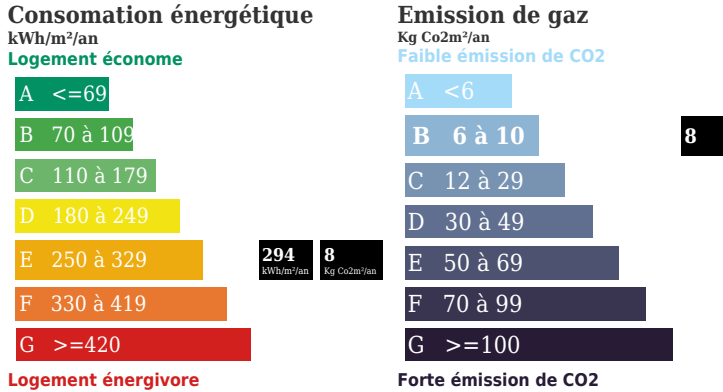

Estimation des coûts annuels entre 0 € et 0 €