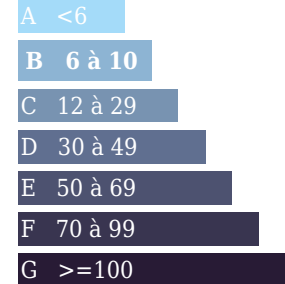

Emission de gaz

Kg Co2m²/an
Faible émission de CO2

Forte émission de CO2

294 kWh/m²/an
8 Kg Co2m²/an

8