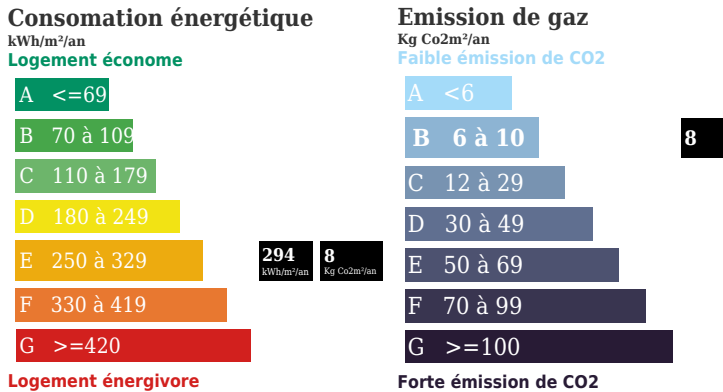

VOTRE AGENCE

IMPHY
30 rue edouard vaillant 58160 imphy
Tél : 03.10.00.00.30
Site : transaxia-imphy.fr