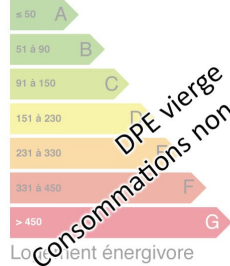

ETANG BAISSSE DE PRIX

VOTRE AGENCE

LERE

38 grande rue 18240 LERE

Tél : 02.48.72.18.93

Site : transaxia-lere.fr

Faible émission de GES

Logement

Logement économe

Logement

GES vierge
Consommations non exploitables

DPE vierge
Consommations non exploitables

DESCRIPTION

Transaxia LERE, PETITPERE Luc (EI)
 06.44.83.49.50,(indépendant) RCS 889821914 R.S.A.C. Bourges
 Carte Pro ADC 1801 2021 000 000 097. Région Centre, dans le
 Cher, secteur Val de Loire, à moins de 2 heures de Paris et 15
 minutes de l'autoroute. L'agence TRANSAXIA vous propose, un
 bel étang de loisirs d'une surface d'environ 3000 m² avec
 cabanon d'environ 20 m², sur une parcelle d'environ 5500 m².
 Idéal pour les amateurs de nature et de pêche. À découvrir!!!