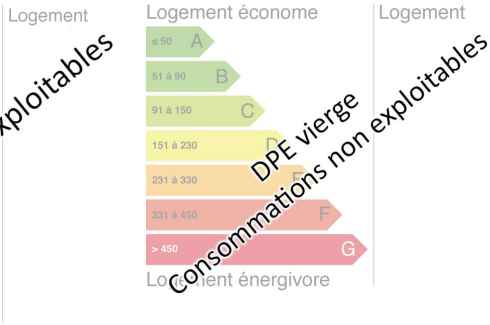

Au Calme

VOTRE AGENCE

**MONTRICHARD**  
**17 rue nationale 41400 MONTRICHARD**  
**Tél : 02.14.00.06.24**  
**Site : transaxia-montrichard.fr**

DESCRIPTION

Transaxia MONTRICHARD, ANGIBAUD Nathalie (EI), A 10 minutes de Montrichard, sur la commune de Thésée, au calme terrain à bâtir de 1057 m<sup>2</sup> avec façade de 40 ml. Libre de tous constructeurs. Les viabilités sont en bordure de route.

INFORMATIONS

Année de construction :
Nombre de pièces : 1
honoraires charge vendeur, hors frais de notaire
Nombre de salles de bain : 0
Nombre de chambres : 1
Nombre de salles d'eau : 0
Nombre de WC : 0
Cuisine :
Chauffage : Non
Surface habitable : 1057m <sup>2</sup>
Surface du terrain : 1057m <sup>2</sup>
Surface carrez : m <sup>2</sup> "
Surface terrasse : 0m <sup>2</sup>