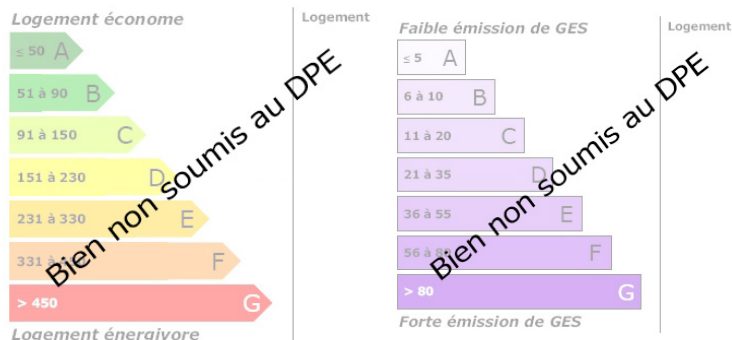

Estimation des coûts annuels entre 0 € et 0 €

DESCRIPTION

Transaxia MONTRICHARD, ANGIBAUD Nathalie (EI), A 10 minutes de Montrichard, sur la commune de Thésée, au calme terrain à bâtir de 1057 m² avec façade de 40 ml. Libre de tous constructeurs. Les viabilités sont en bordure de route.

INFORMATIONS

Année de construction :

Nombre de pièces : 1

honoraires charge vendeur, hors frais de notaire

Nombre de salles de bain : 0

Nombre de chambres : 1

Nombre de salles d'eau : 0

Nombre de WC : 0

Cuisine :

Chauffage : Non

Surface habitable : 1057m²

Surface du terrain : 1057m²

Surface carrez : m²"

Surface terrasse : 0m²