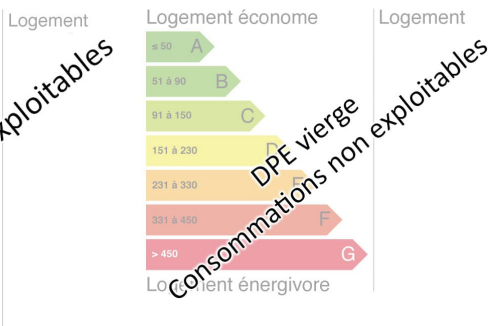

Au calme

VOTRE AGENCE

MONTRICHARD
17 rue nationale 41400 MONTRICHARD
Tél : 02.14.00.06.24
Site : transaxia-montrichard.fr

DESCRIPTION

Transaxia MONTRICHARD, ANGIBAUD Nathalie (EI), A 10 minutes de Montrichard, sur la commune de Thésée, au calme terrain à bâtir de 1199 m² avec façade de 40 ml. Libre de tous constructeurs. Les viabilités sont en bordure de route.

INFORMATIONS

Année de construction :
Nombre de pièces : 1
honoraires charge vendeur, hors frais de notaire
Nombre de salles de bain : 0
Nombre de chambres : 1
Nombre de salles d'eau : 0
Nombre de WC : 0
Cuisine :
Chauffage : Non
Surface habitable : 1199m ²
Surface du terrain : 1199m ²
Surface carrez : m ² "
Surface terrasse : 0m ²