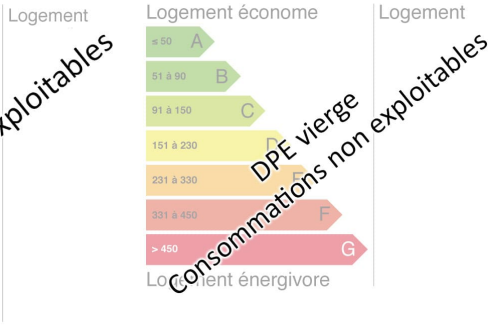

Au calme

VOTRE AGENCE

**MONTRICHARD**  
 17 rue nationale 41400 MONTRICHARD  
 Tél : 02.14.00.06.24  
 Site : transaxia-montrichard.fr

DESCRIPTION

Transaxia MONTRICHARD, ANGIBAUD Nathalie (EI), A 10 minutes de Montrichard, sur la commune de Thésée, au calme terrain à bâtir de 2256 m<sup>2</sup> avec façade de 80 ml. Possibilité de faire 2 lots. Libre de tous constructeurs. Les viabilités sont en bordure de route.

INFORMATIONS

Année de construction :
Nombre de pièces : 1
honoraires charge vendeur, hors frais de notaire
Nombre de salles de bain : 0
Nombre de chambres : 1
Nombre de salles d'eau : 0
Nombre de WC : 0
Cuisine :
Chauffage : Non
Surface habitable : 2256m <sup>2</sup>
Surface du terrain : 2256m <sup>2</sup>
Surface carrez : m <sup>2</sup>
Surface terrasse : 0m <sup>2</sup>