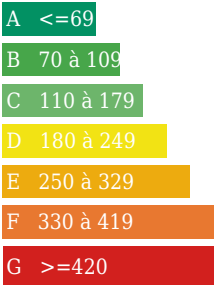

190 km PARIS-SUD (Montargis)

VOTRE AGENCE

AGENCE SIEGE FRANCE
121 rue d'auron 18000 bourges
Tél : 02.48.23.09.33
Site : transaxia-bourges-centre.fr

Consommation énergétique

kWh/m²/an
Logement économe

Logement énergivore
Logement à consommation énergétique excessive

Emission de gaz

Kg Co2m²/an
Faible émission de CO2

Forte émission de CO2

27

DESCRIPTION

Immobilier CENTRE FRANCE - Région VAILLY sur SAULDRE (18) - Dans village à 7 km bourg tous commerces (Méd. Pharm.) - Entre SANCERRE (VAL de LOIRE, le pays du bon vin) et AUBIGNY sur NERE (Capitale de la Sologne) - MAISON indépendante sur son TERRAIN entièrement clos, comprenant : Double séjour 29 m² - Cuisine 7 m² - Salle d'eau - WC - 1er étage : 2 chambres et grenier en partie aménageable - Cave en sous-partie - Cour jardin avec garage et petite dépendance - Tél. 06.98.33.35.22. ou 02.48.23.09.33.

INFORMATIONS

Année de construction : 1950
Nombre de pièces : 3
honoraires charge vendeur, hors frais de notaire
Nombre de salles de bain : 0
Nombre de chambres : 2
Nombre de salles d'eau : 1
Nombre de WC : 1
Cuisine : fermée non équipée
Chauffage : Oui
Surface habitable : 67m ²
Surface du terrain : 172m ²
Surface carrez : m ²
Surface terrasse : 0m ²