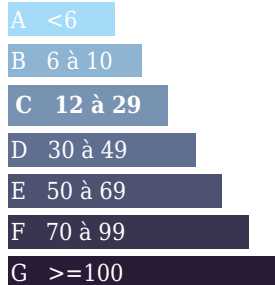

190 km PARIS-SUD (Montargis)

VOTRE AGENCE

AGENCE SIEGE FRANCE
121 rue d'auron 18000 bourges
Tél : 02.48.23.09.33
Site : transaxia-bourges-centre.fr

Consommation énergétique

kWh/m²/an
Logement économe

Logement énergivore
Logement à consommation énergétique excessive

Emission de gaz

Kg Co2m²/an
Faible émission de CO2

Forte émission de CO2

27

DESCRIPTION

Immobilier CENTRE FRANCE - Région VAILLY sur SAULDRE (18) - Dans village à 7 km bourg tous commerces (Méd. Pharm.) - Entre SANCERRE (VAL de LOIRE, le pays du bon vin) et AUBIGNY sur NERE (Capitale de la Sologne) - MAISON indépendante sur son TERRAIN entièrement clos, comprenant : Double séjour 29 m² - Cuisine 7 m² - Salle d'eau - WC - 1er étage : 2 chambres et grenier en partie aménageable - Cave en sous-partie - Cour jardin avec garage et petite dépendance - Tél. 06.98.33.35.22. ou 02.48.23.09.33.