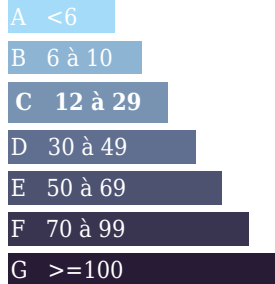

190 km PARIS-SUD (Montargis)

VOTRE AGENCE

AGENCE SIEGE FRANCE
121 rue d'auron 18000 bourges
Tél : 02.48.23.09.33
Site : transaxia-bourges-centre.fr

Consommation énergétique

kWh/m²/an
Logement économe

Logement énergivore
Logement à consommation énergétique excessive

Emission de gaz

Kg Co2m²/an
Faible émission de CO2

Forte émission de CO2

27

DESCRIPTION

Immobilier CENTRE FRANCE - Région VAILLY sur SAULDRE (18) - Dans village à 7 km bourg tous commerces (Méd. Pharm.) - Entre SANCERRE (VAL de LOIRE, le pays du bon vin) et AUBIGNY sur NERE (Capitale de la Sologne) - MAISON indépendante sur son TERRAIN entièrement clos, comprenant : Double séjour 29 m² - Cuisine 7 m² - Salle d'eau - WC - 1er étage : 2 chambres et grenier en partie aménageable - Cave en sous-partie - Cour jardin avec garage et petite dépendance - Tél. 06.98.33.35.22. ou 02.48.23.09.33.

INFORMATIONS

Année de construction : 1950
Nombre de pièces : 3
honoraires charge vendeur, hors frais de notaire
Nombre de salles de bain : 0
Nombre de chambres : 2
Nombre de salles d'eau : 1
Nombre de WC : 1
Cuisine : fermée non équipée
Chauffage : Oui
Surface habitable : 67m ²
Surface du terrain : 172m ²
Surface carrez : m ²
Surface terrasse : 0m ²