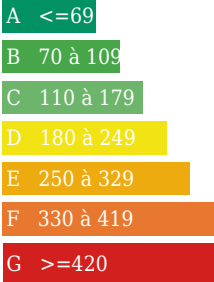

190 km PARIS-SUD (Montargis)

VOTRE AGENCE

AGENCE SIEGE FRANCE
121 rue d'auron 18000 bourges
Tél : 02.48.23.09.33
Site : transaxia-bourges-centre.fr

Consommation énergétique

kWh/m²/an
Logement économe

Logement énergivore
Logement à consommation énergétique excessive

Emission de gaz

Kg Co2m²/an
Faible émission de CO2

Forte émission de CO2

27

DESCRIPTION

Immobilier CENTRE FRANCE - Région VAILLY sur SAULDRE (18) - Dans village à 7 km bourg tous commerces (Méd. Pharm.) - Entre SANCERRE (VAL de LOIRE, le pays du bon vin) et AUBIGNY sur NERE (Capitale de la Sologne) - MAISON indépendante sur son TERRAIN entièrement clos, comprenant : Double séjour 29 m² - Cuisine 7 m² - Salle d'eau - WC - 1er étage : 2 chambres et grenier en partie aménageable - Cave en sous-partie - Cour jardin avec garage et petite dépendance - Tél. 06.98.33.35.22. ou 02.48.23.09.33.

INFORMATIONS

Année de construction : 1950
Nombre de pièces : 3
honoraires charge vendeur, hors frais de notaire
Nombre de salles de bain : 0
Nombre de chambres : 2
Nombre de salles d'eau : 1
Nombre de WC : 1
Cuisine : fermée non équipée
Chauffage : Oui
Surface habitable : 67m ²
Surface du terrain : 172m ²
Surface carrez : m ²
Surface terrasse : 0m ²