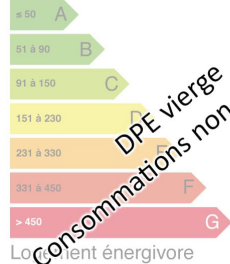

Logement

Logement économe

Logement

GES vierge  
Consommations non exploitables

DPE vierge  
Consommations non exploitables

Faible émission de GES

Logement économe

DESCRIPTION