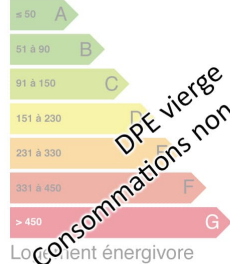

Logement économe

Logement

GES vierge
Consommations non exploitables

DPE vierge
Consommations non exploitables
Logement énergivore

DESCRIPTION

Transaxia JOUET SUR L'AUBOIS, GAUDRY Alexandre (EI)
Investissement locatif au centre ville de la GUERCHE-SUR-L'AUBOIS, nombreux travaux à prévoir. Cette maison de 110 m² est composée de 4 chambres salon/séjour, cuisine, SDB, WC, cave sur terrain clos et arboré de 350 m²

INFORMATIONS

Année de construction :
Nombre de pièces : 5
honoraires charge vendeur, hors frais de notaire
Nombre de salles de bain : 1
Nombre de chambres : 4
Nombre de salles d'eau : 0
Nombre de WC : 1
Cuisine :
Chauffage : Non
Surface habitable : 110m ²
Surface du terrain : 350m ²
Surface carrez : m ²
Surface terrasse : 0m ²